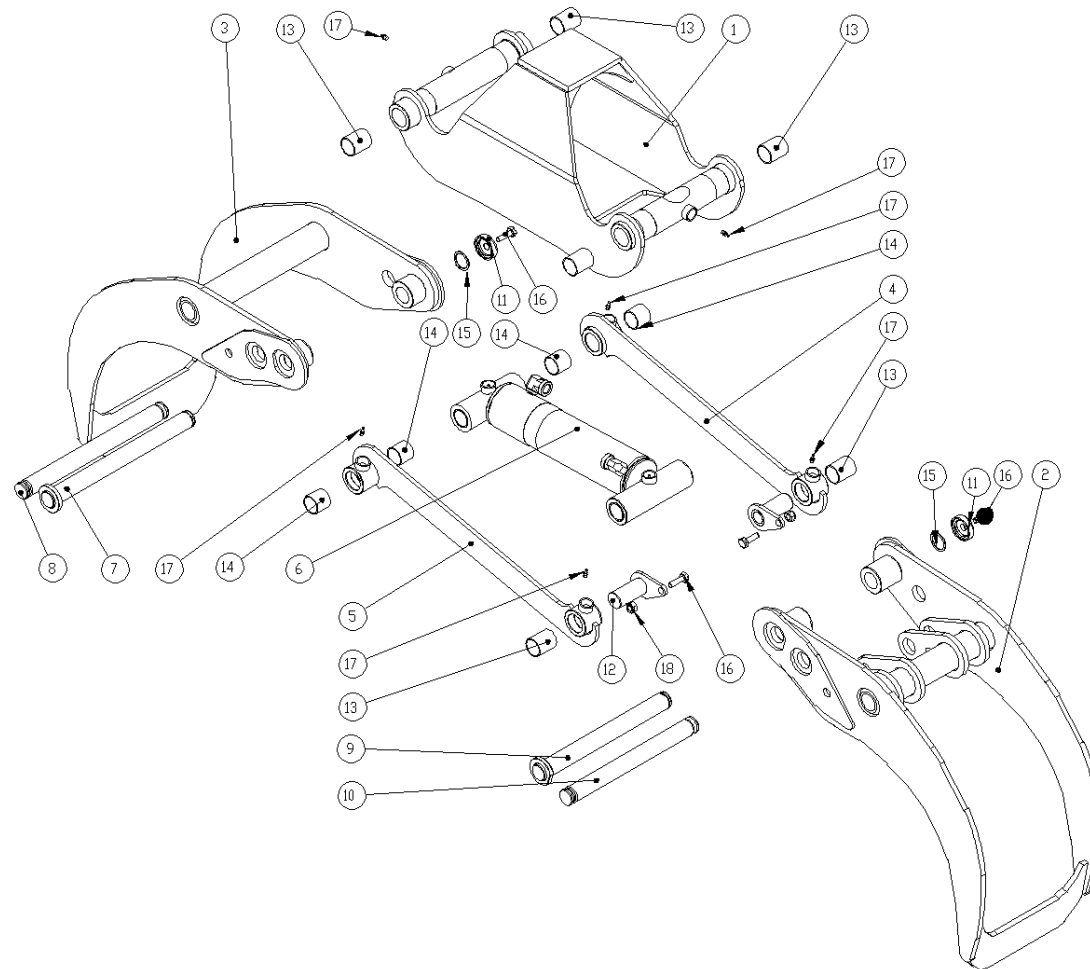

KOURA 0,20 m²
GRIP 0,20 m²
GRAPPLE 0,20 m²
GREIFER 0,20 m²