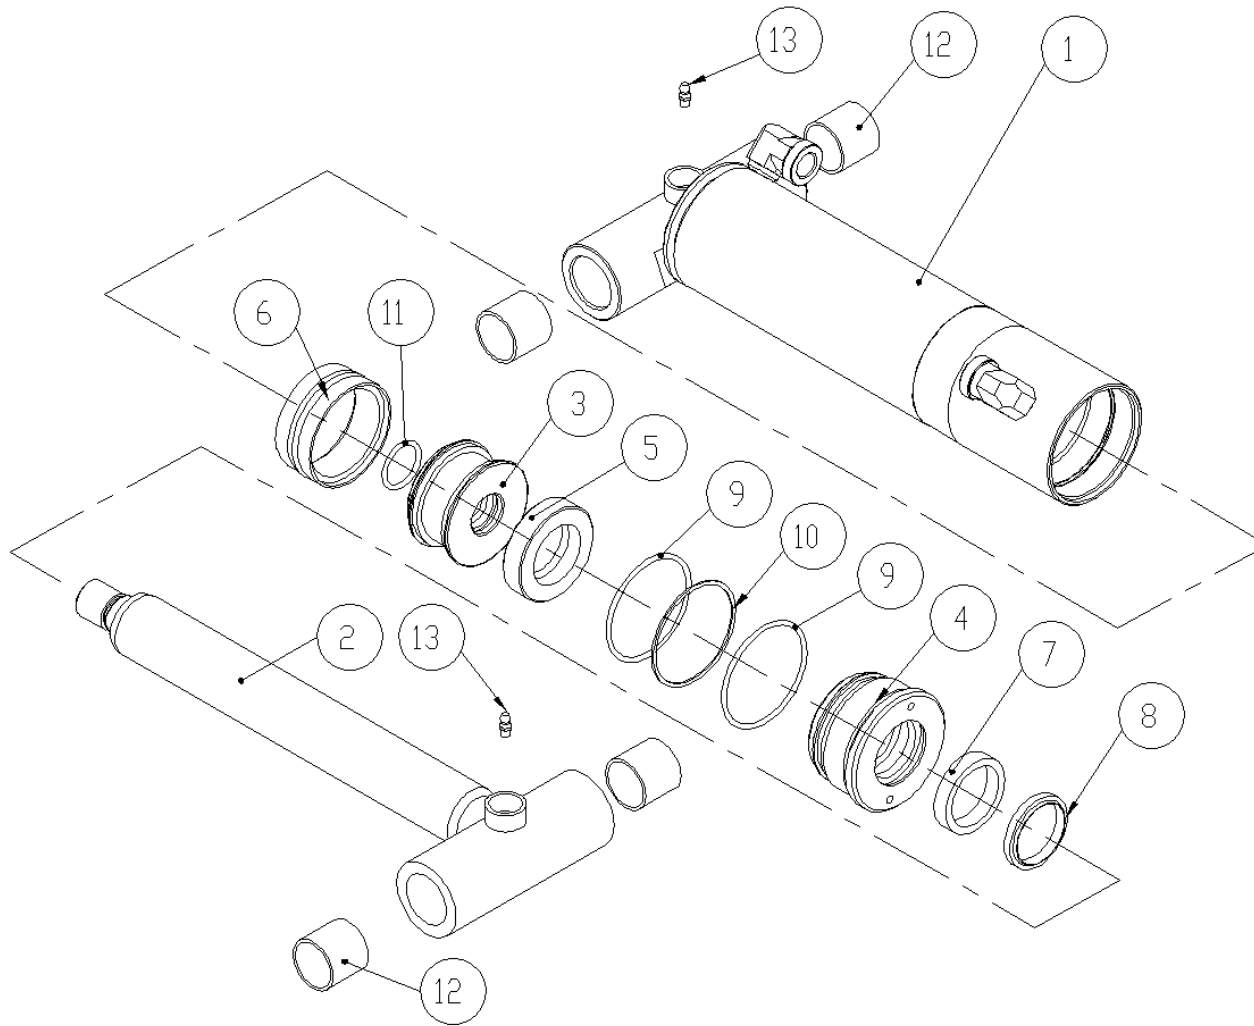

www.kronos.fi

VIITE POS. POS. ITEM	OSA N:O BEST.NR. TEIL-NR. PART NO.	KPL ST STCK PCS	MITTA MÄTT MASS DIMENSION	OSAN NIMI	BENÄMNING	DESCRIPTION	NAME DER TEILS
1	0059132	1		Kouran runko	Gripram	Frame	Rahmen
2	0059133	1		Leuka sisempi	Klo inre	Jaw inner	Greiferklaue innen
3	0059134	1		Leuka ulompi	Klo yttre	Jaw outer	Greiferklaue außen
4	0059135	1	Oikea / Right	Paralleelitanko	Parallelstag	Rod	Stab
5	0059136	1	Vasen / Left	Paralleelitanko	Parallelstag	Rod	Stab
6	0059137	1		Sylinteri	Cylinder	Cylinder	Zylinder
7	0059138	1		Sylinteritappi 1	Cylinder tapp 1	Cylinder pin 1	Zylinder zapfen 1
8	0059139	1	Pitkä / Long	Akseli	Axel	Axle	Achse
9	0059140	1		Sylinteritappi 2	Cylinder tapp 2	Cylinder pin 2	Zylinder zapfen 2
10	0059141	1	Lyhyt / Short	Akseli	Axel	Axle	Achse
11	0059142	2		Suojalevy	Skyddsplåt	Cover sheet	Schutzplatte
12	0059143	2		Tappi	Tapp	Pin	Zapfen
13	0016710	6	3040	Laakeriholkki	Lagerholk	Bushing	Lagerbuchse
14	0016700	4	3030	Laakeriholkki	Lagerholk	Bushing	Lagerbuchse
15	0023980	2	A30	Varmistinrenkas	Låsring	Securing ring	Sicherungsring
16	0018210	4	M10x30	Ruuvi	Skruv	Screw	Schraube
17	0024920	6	M6	Voitelunippa	Smörjnippa	Grease nipple	Nippel
18	0020930	2	M10 Nyloc	Mutteri	Mutter	Nut	Mutter