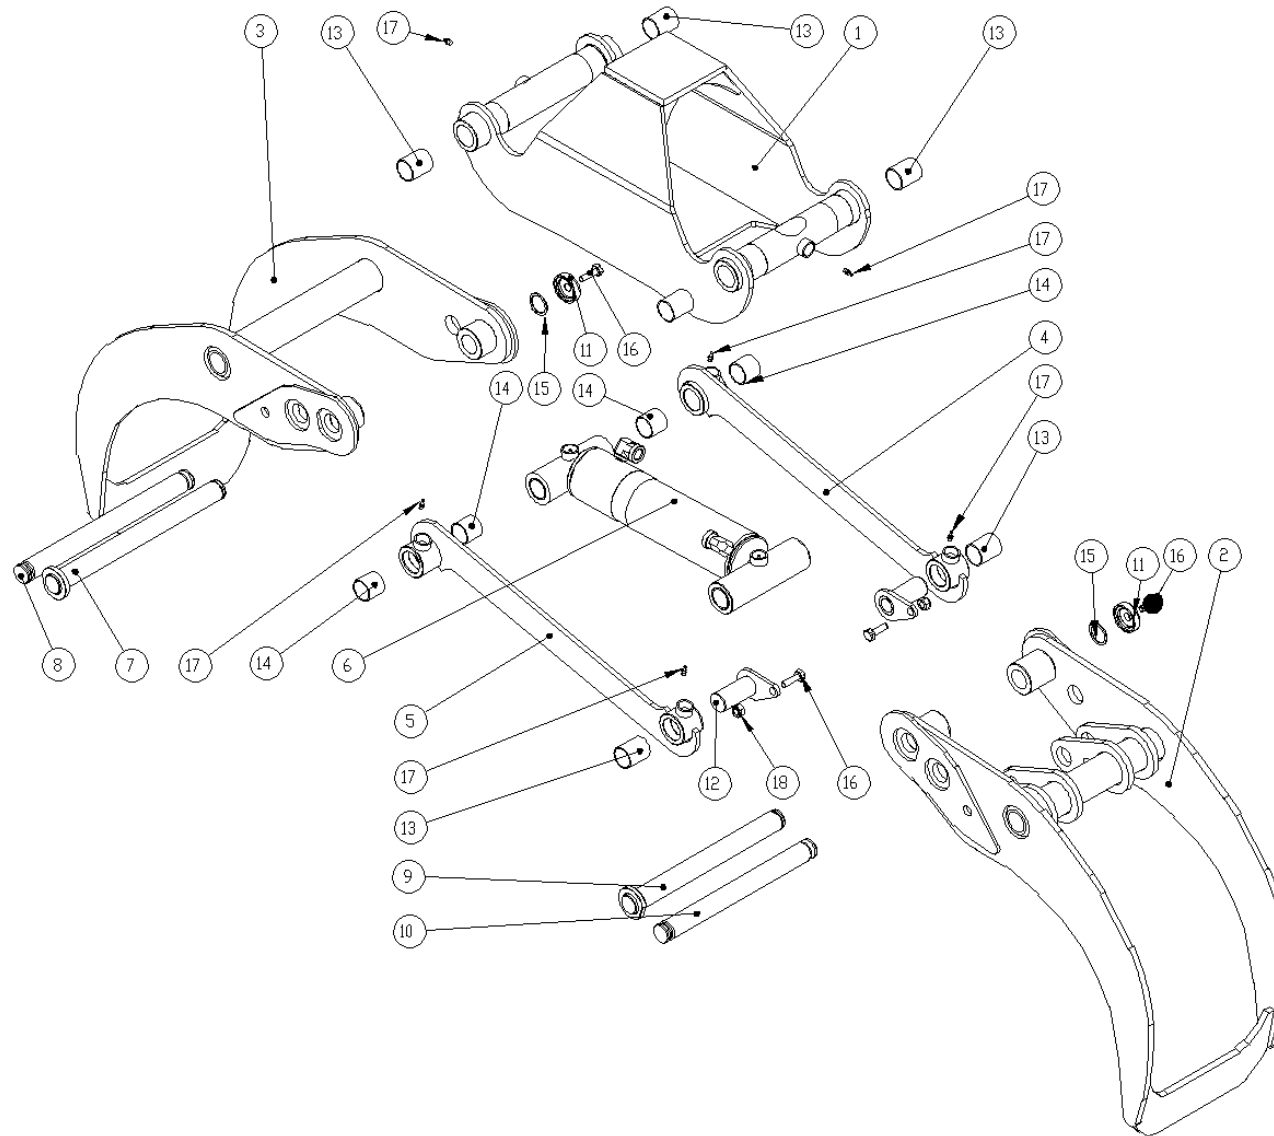

www.kronos.fi

VIITE POS. POS. ITEM	OSA N:O BEST.NR. TEIL-NR. PART NO.	KPL ST STCK PCS	MITTA MÄTT MASS DIMENSION	OSAN NIMI	BENÄMNING	DESCRIPTION	NAME DER TEILS
1	0059132	1		Kouran runko	Gripram	Frame	Rahmen
2	0059133	1		Leuka sisempi	Klo inre	Jaw inner	Greiferklaue innen
3	0059134	1		Leuka ulompi	Klo yttre	Jaw outer	Greiferklaue außen
4	0059135	1	Oikea / Right	Paralleelitanko	Parallelstag	Rod	Stab
5	0059136	1	Vasen / Left	Paralleelitanko	Parallelstag	Rod	Stab
6	0059137	1		Sylinteri	Cylinder	Cylinder	Zylinder
7	0059138	1		Sylinteritappi 1	Cylinder tapp 1	Cylinder pin 1	Zylinder zapfen 1
8	0059139	1	Pitkä / Long	Akseli	Axel	Axle	Achse
9	0059140	1		Sylinteritappi 2	Cylinder tapp 2	Cylinder pin 2	Zylinder zapfen 2
10	0059141	1	Lyhyt / Short	Akseli	Axel	Axle	Achse
11	0059142	2		Suojalevy	Skyddsplåt	Cover sheet	Schutzplatte
12	0059143	2		Tappi	Tapp	Pin	Zapfen
13	0016710	6	3040	Laakeriholkki	Lagerholk	Bushing	Lagerbuchse
14	0016700	4	3030	Laakeriholkki	Lagerholk	Bushing	Lagerbuchse
15	0023980	2	A30	Varmistinrenkas	Låsring	Securing ring	Sicherungsring
16	0018210	4	M10x30	Ruuvi	Skruv	Screw	Schraube
17	0024920	6	M6	Voitelunippa	Smörjnippa	Grease nipple	Nippel
18	0020930	2	M10 Nyloc	Mutteri	Mutter	Nut	Mutter